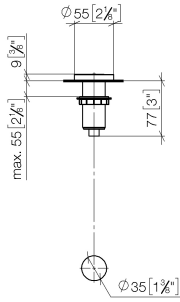

10 713 970

mm [inches]

10 713 970

Ersatzteile für die
anderen
Oberflächenvarianten
finden Sie hier: Platin
gebürstet

Ersatzteilstückliste

Nr.	Artikelnummer	Benennung	Verbaumenge	Lieferzeit
1	09 28 10 141 90	Huelse	1	2
2	09 27 87 012-00	Rosette	1	10
3	09 14 10 507 90	Dichtung	1	2
4	09 21 33 045-00	Einsatz	1	10
5	09 14 10 015 90	Dichtung	1	2
6	09 24 01 030 90	Ring	1	2
7	09 14 05 037 90	Dichtung	1	2
8	04 30 01 186 00 90	Huelse	1	2